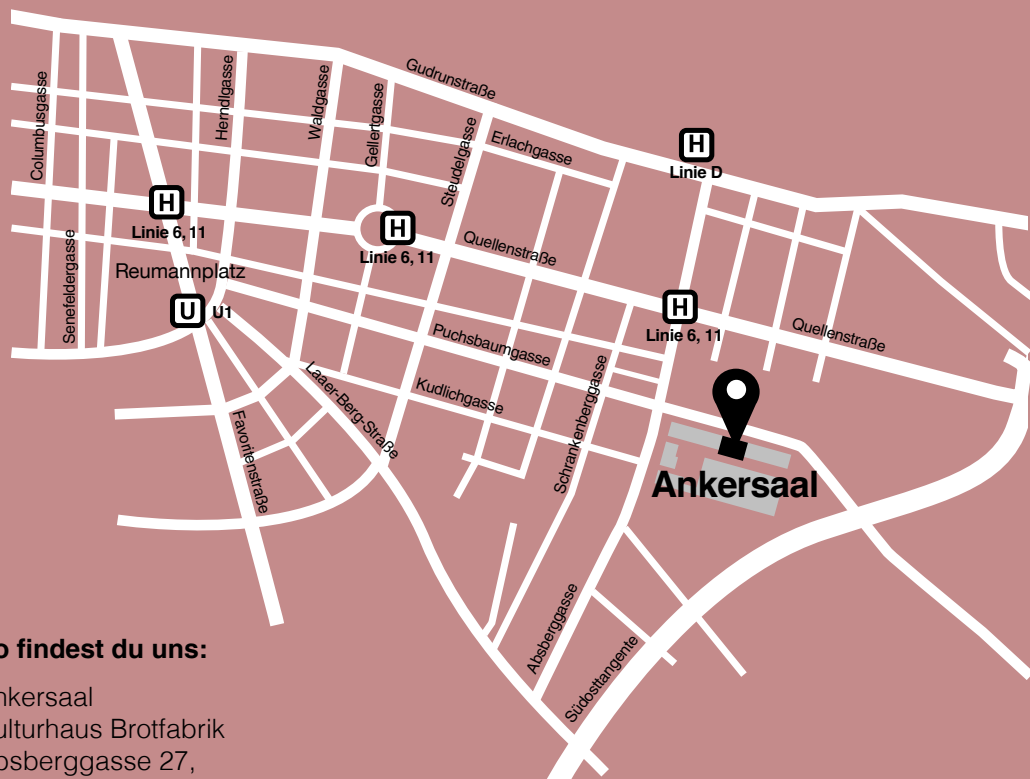

Ankersaal Lageplan

So findest du uns:

Ankersaal
Kulturhaus Brotfabrik
Absberggasse 27,
Stiege 3 / 3. Stock
1100 Wien

Erreichbarkeit:
U1, Straßenbahnlinie 6, 11, D
Parkmöglichkeiten auf
Absberggasse, Puchsbaumgasse,
gebührenpflichtige Kurzparkzone
von 9 bis 19 Uhr